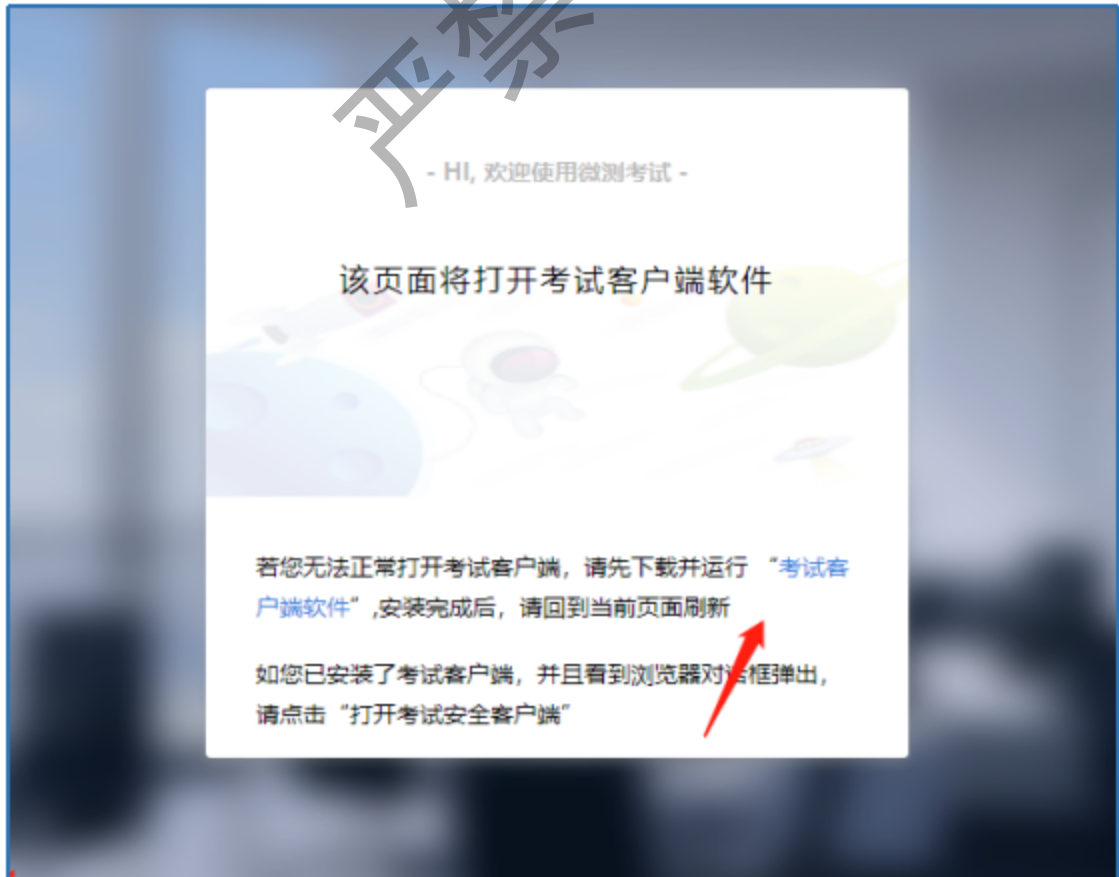

三、点击模拟考试按钮,自动跳转下载客户端链接:

注:下载前请退出杀毒软件及安全卫士等防护软件,并在使用时也须退出杀毒软件及安全卫士等防护软件。

点击“考试客户端软件”按钮下载并安装客户端。

安装成功后刷新此页面，点击“[打开 考试安全客户端](#)”跳转即可。
(须退出QQ微信，杀毒软件及安全卫士等防护软件才可进入)

四、登录考试

1.登录后通过麦克风检测:

2.随后进行考前拍照, 上传公安系统, 人证核身: